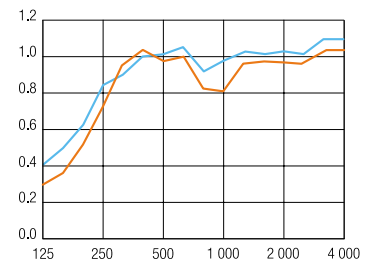

Neeva 18 mm

600 x 600 x 18 mm.	2404 M	2414 M	2423 M
600 x 1200 x 18 mm.	2405 M	2415 M	2424 M
1200 x 1200 x 18 mm.	2406 M	2416 M	2425 M
600 x 1800 x 18 mm.	2407 M		
300 x 1800 x 18 mm.	2408 M		

Neeva Colour 20 mm

600 x 600 x 20 mm.	2432 M		
600 x 1200 x 20 mm.	2433 M		

▲ Neeva Colour: Black (BK), Navy (NY), Metal (MT), Cement (CG), Perl (PF), Carrara (CA), Amber (AB), Jade (JA)

RUS Hard combustible (G-1): GOST 30244-94
 Flammability : V2 (GOST 30402-96)
 Smoke development : D1
 (GOST 12.1.044-89)
 Toxicity : T1 (GOST 12.1.044-89)

- Neeva Board 18 mm
- Neeva Colour Board 20 mm

α_w	NRC	125	250	500	1000	2000	4000
Neeva Board 18 mm							
0.95	0.90	0.30	0.75	1.00	0.80	1.00	1.00
Neeva Tegular, MicroLook 18 mm							
0.90	0.85						
Neeva Colour Board 20 mm							
1.00	0.95	0.45	0.90	1.00	0.95	1.00	1.00